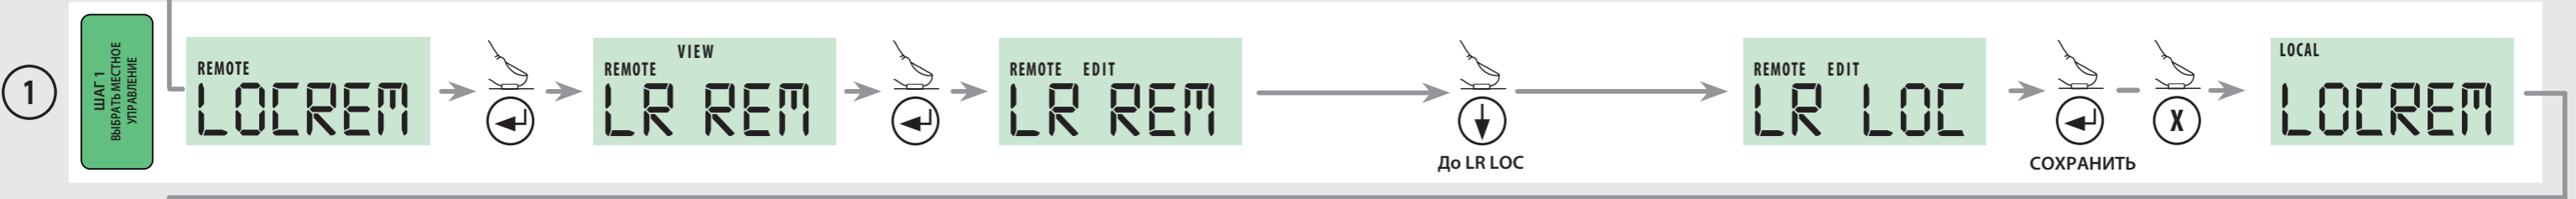

Серия СМА

Краткое руководство пользователя

Эти инструкции позволяют настроить привод под арматуру, на которую он установлен и их необходимо произвести запуском от в эксплуатацию. Более подробные инструкции смотреть в PUB094-009
Инструкции по установке и техническому обслуживанию СМА.