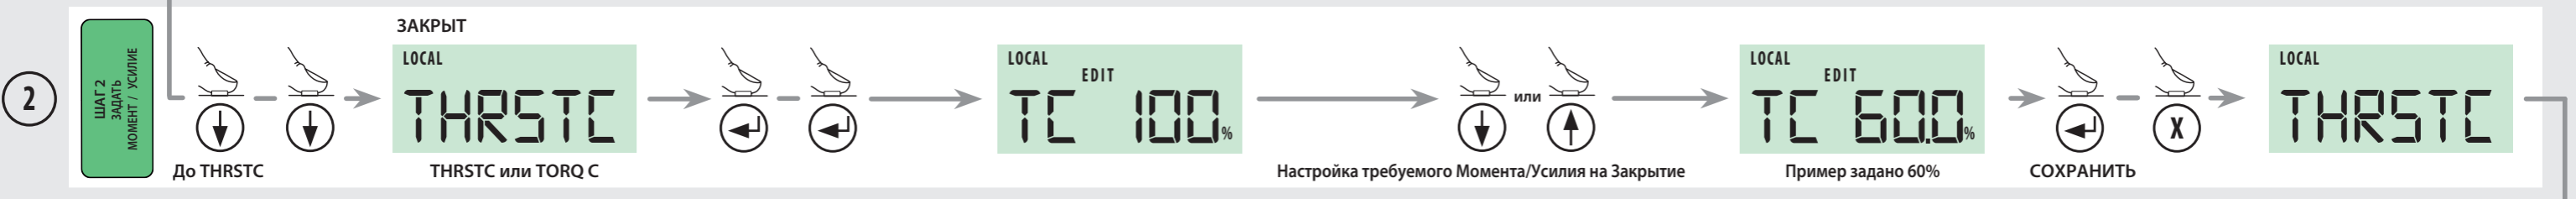

Серия СМА

Краткое руководство пользователя

Эти инструкции позволяют настроить привод под арматуру, на которую он установлен и их необходимо произвести запуском от в эксплуатацию. Более подробные инструкции смотреть в PUB094-009
Инструкции по установке и техническому обслуживанию СМА.