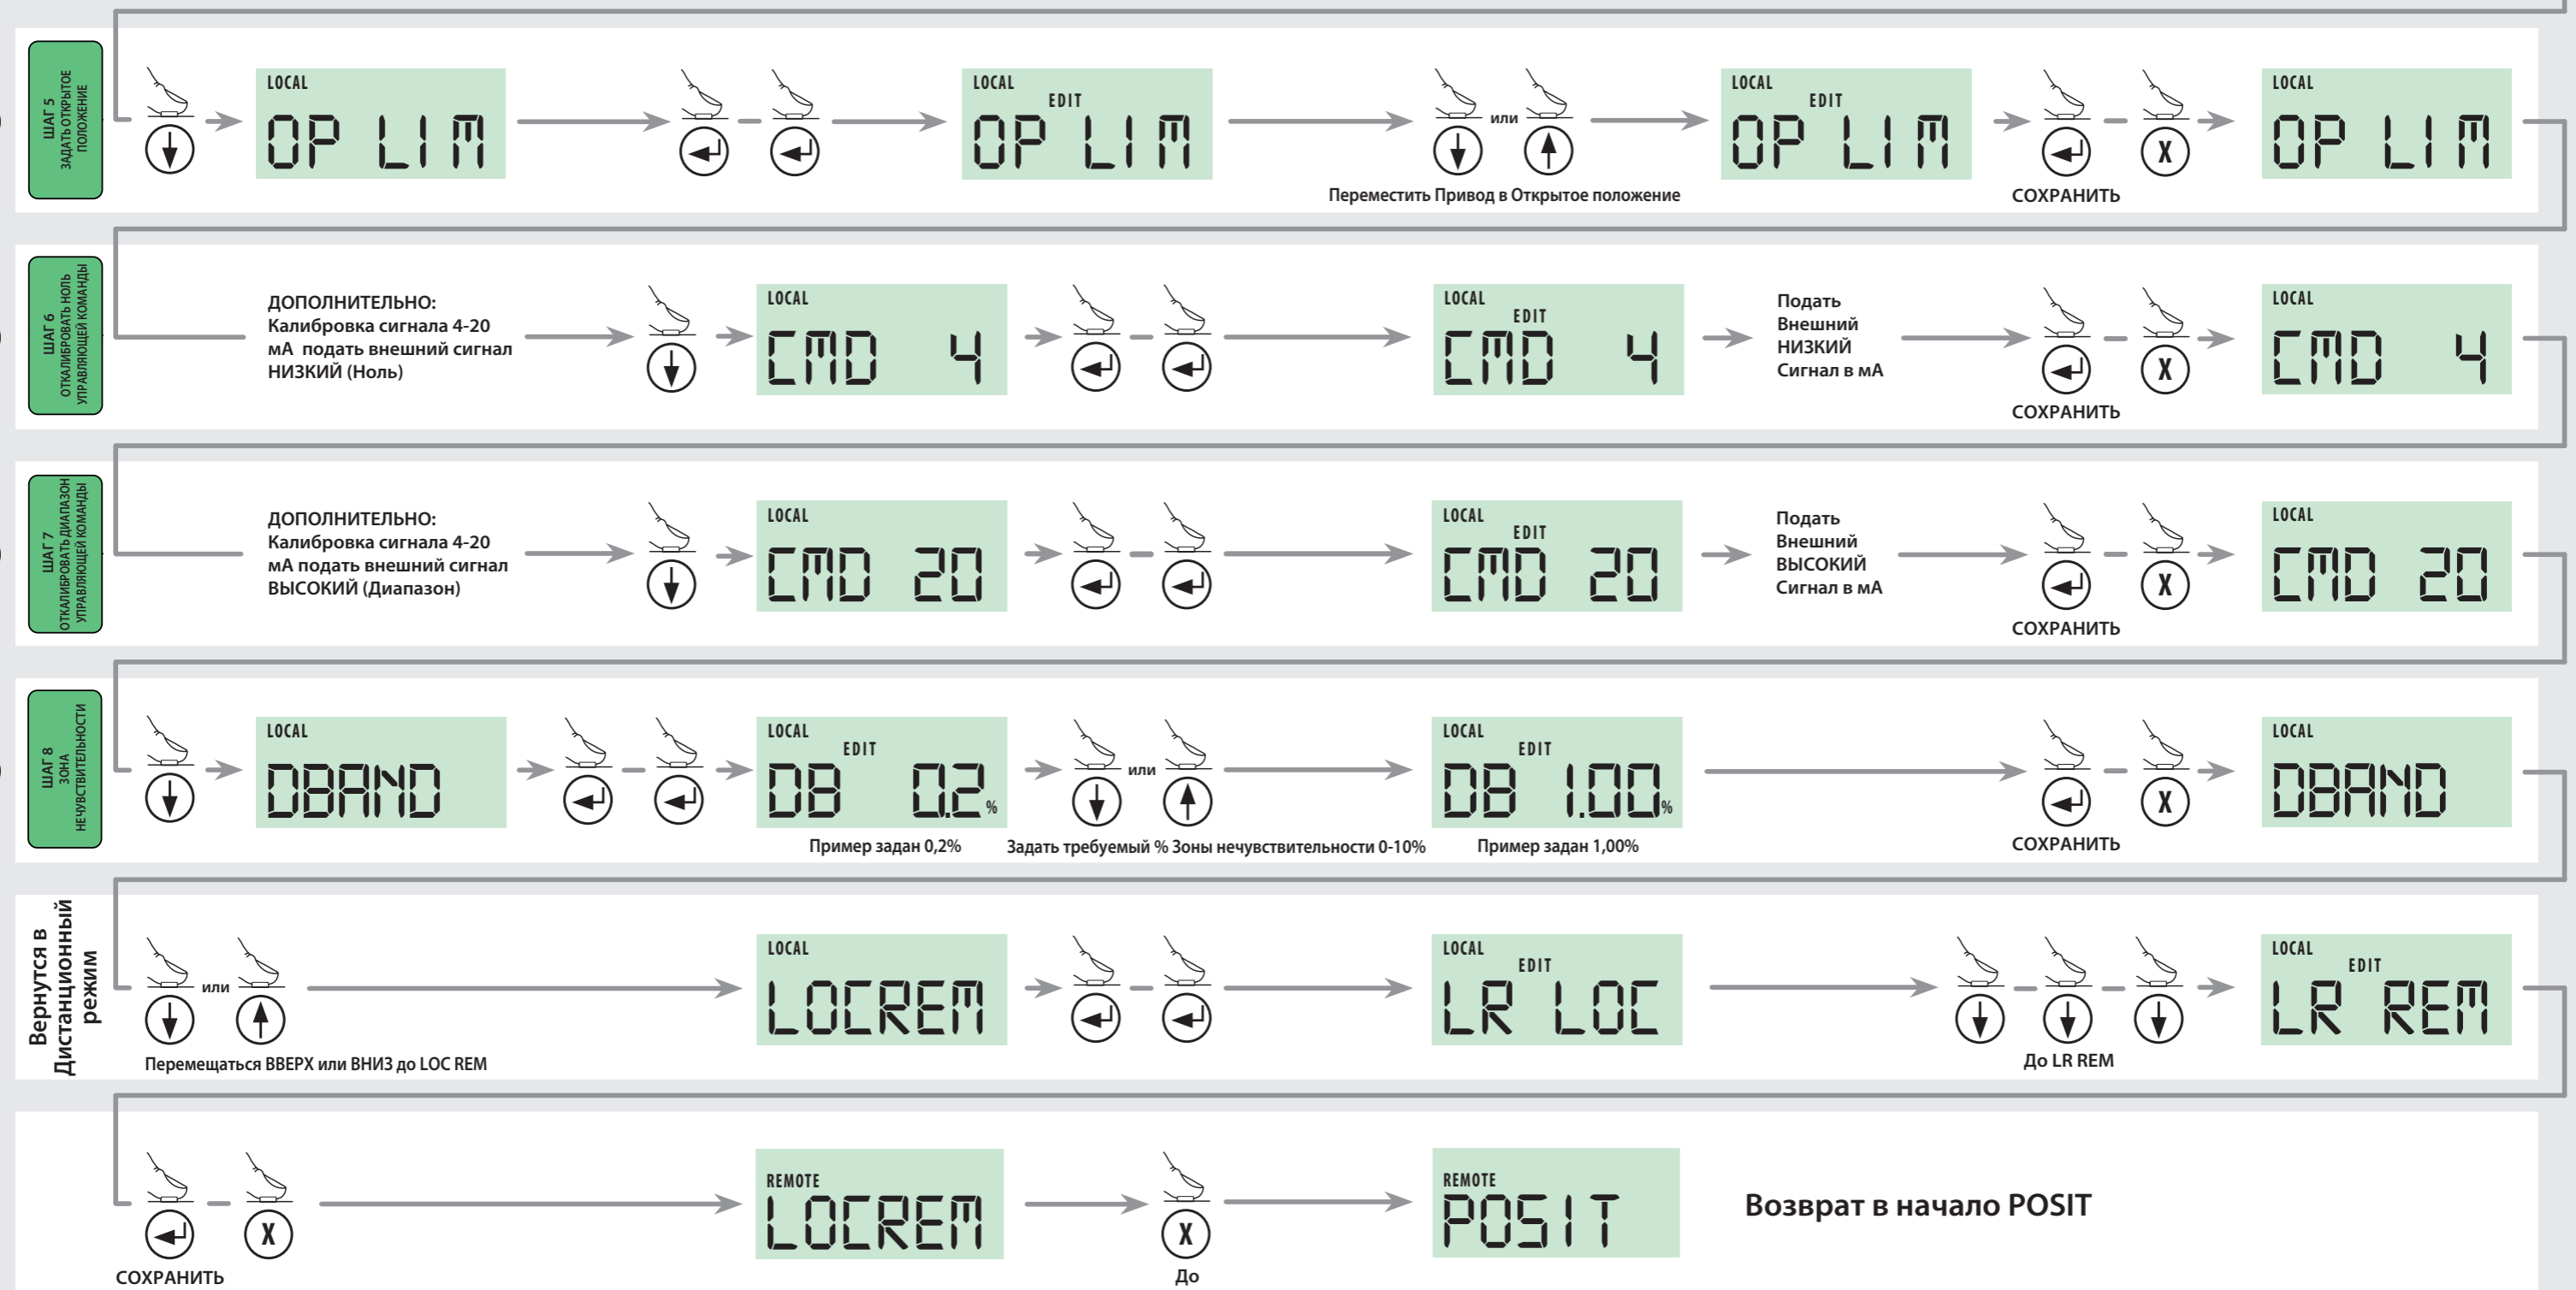

Серия СМА

Краткое руководство пользователя

Эти инструкции позволяют настроить привод под арматуру, на которую он установлен и их необходимо произвести запуском от в эксплуатацию. Более подробные инструкции смотреть в PUB094-009
Инструкции по установке и техническому обслуживанию СМА.

Серия СМА

Краткое руководство пользователя

Эти инструкции позволяют настроить привод под арматуру, на которую он установлен и их необходимо произвести запуском от в эксплуатацию. Более подробные инструкции посмотреть в PUB094-009
Инструкции по установке и техническому обслуживанию СМА.