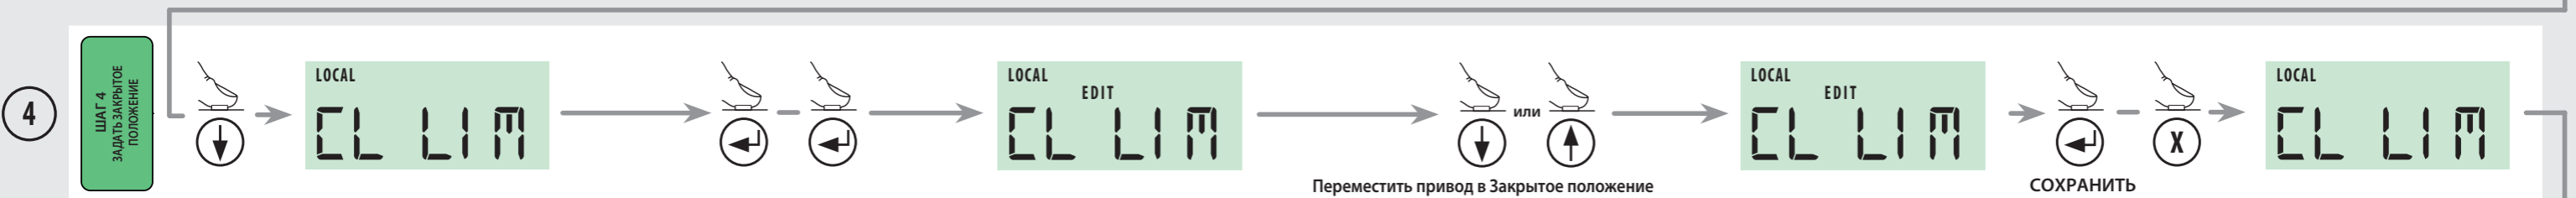

Серия СМА

Краткое руководство пользователя

Эти инструкции позволяют настроить привод под арматуру, на которую он установлен и их необходимо произвести запуском от в эксплуатацию. Более подробные инструкции смотреть в PUB094-009
Инструкции по установке и техническому обслуживанию СМА.