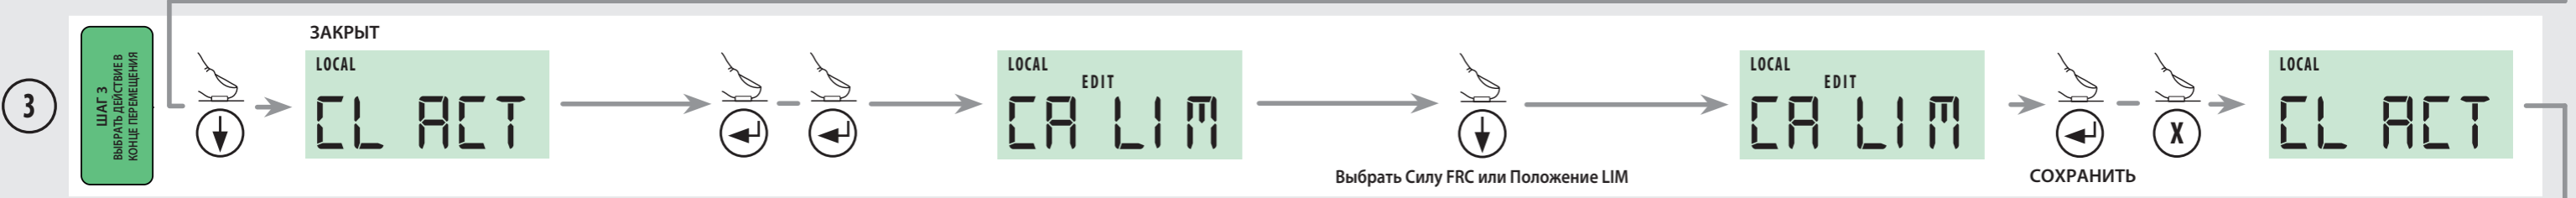

Серия СМА

Краткое руководство пользователя

Эти инструкции позволяют настроить привод под арматуру, на которую он установлен и их необходимо произвести запуском от в эксплуатацию. Более подробные инструкции смотреть в PUB094-009
Инструкции по установке и техническому обслуживанию СМА.